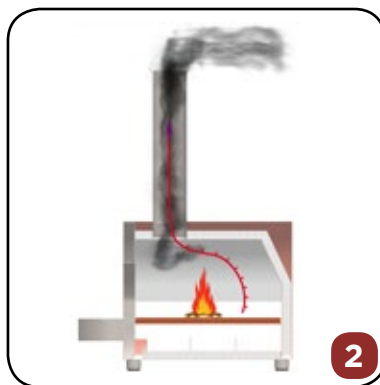

## ALFA FORNI

Strati multipli di **fibra ceramica europea di alta qualità** che circonda completamente il forno e resistente fino a 1000°C.

L'**esclusivo sistema di flusso dell'aria** offre una miglior distribuzione del calore consentendo al forno di raggiungere **temperature più elevate molto più velocemente**.

## ALTRI BRANDS

L'**isolamento economico in lana di roccia** è meno denso e meno resistente, solo 550°C.

L'**assenza del convogliatore** causa la fuoriuscire del calore dalla camera del forno, performance peggiori.